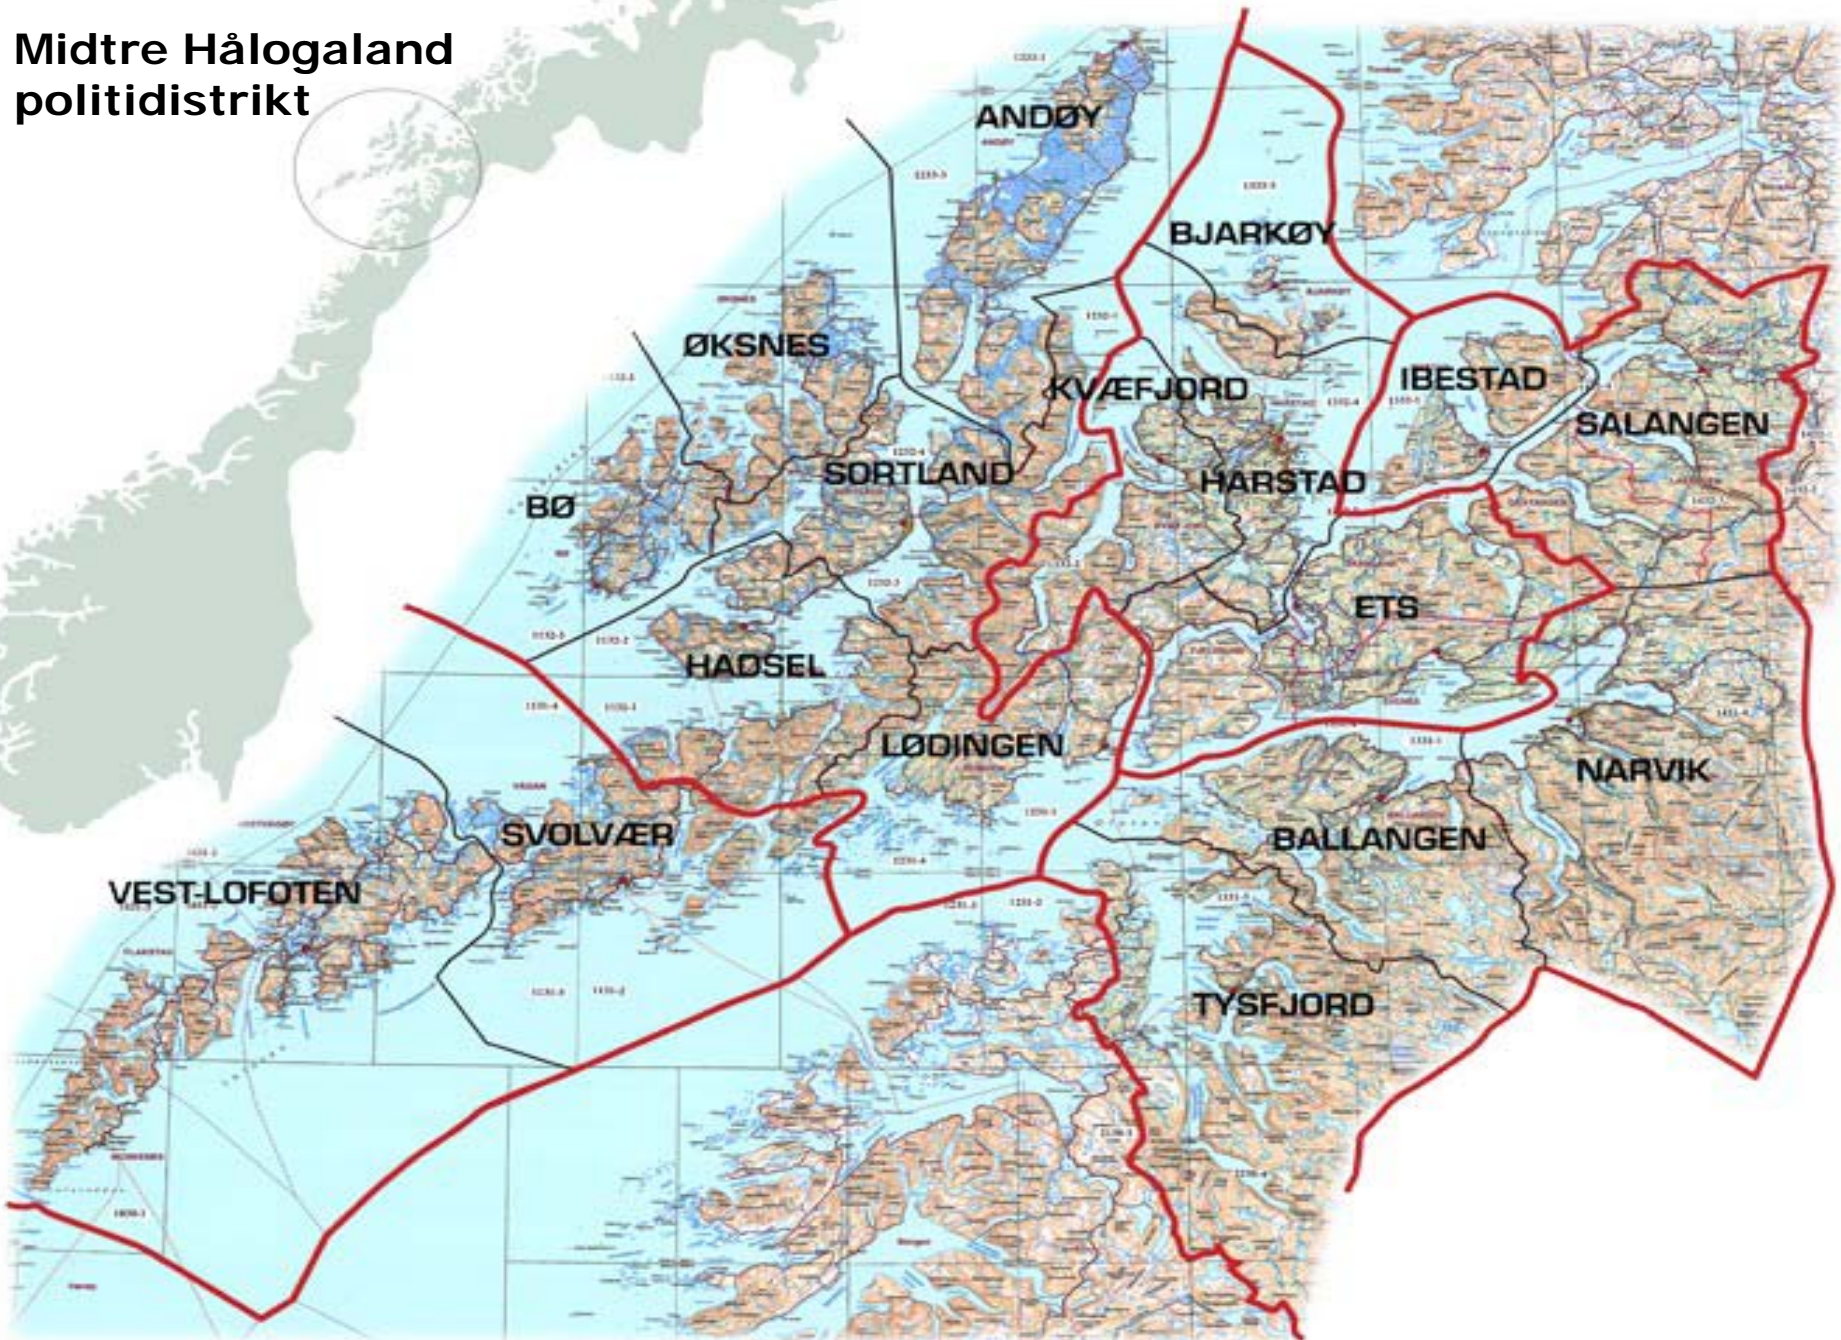

Ofoten regionråd 19.5.2011

Politiet i Ofoten

POLITIET

Midtre Hålogaland politidistrikt

Midtre Hålogaland politidistrikt

Innhold

- Organisering – etablering av regioner
- En driftsenhet i Ofoten – fire totalt i Midtre Hålogaland pd.
- Prioriterte aktiviteter
- Mål og resultat

- Politiet i Ofoten – felles rammer og mål

Midtre Hålogaland politidistrikt

Fakta politidistriktet

- Vel 116 000 innbyggere – størst tetthet i Nord-Norge
- 23 kommuner i Lofoten, Vesterålen, Sør-Troms og Ofoten
- Areal 11 600 km²
- God infrastruktur med vei, jernbane, hurtigbåter, fergesamband, flyplasser og Hurtigruten
- Største Schengenområde i landet - lengst kystlinje
- Mange redningsoppdrag i løpet av året
- To UEH-lag
- Narkotikagrupper med hunder
- Stort fokus på HMS-arbeid