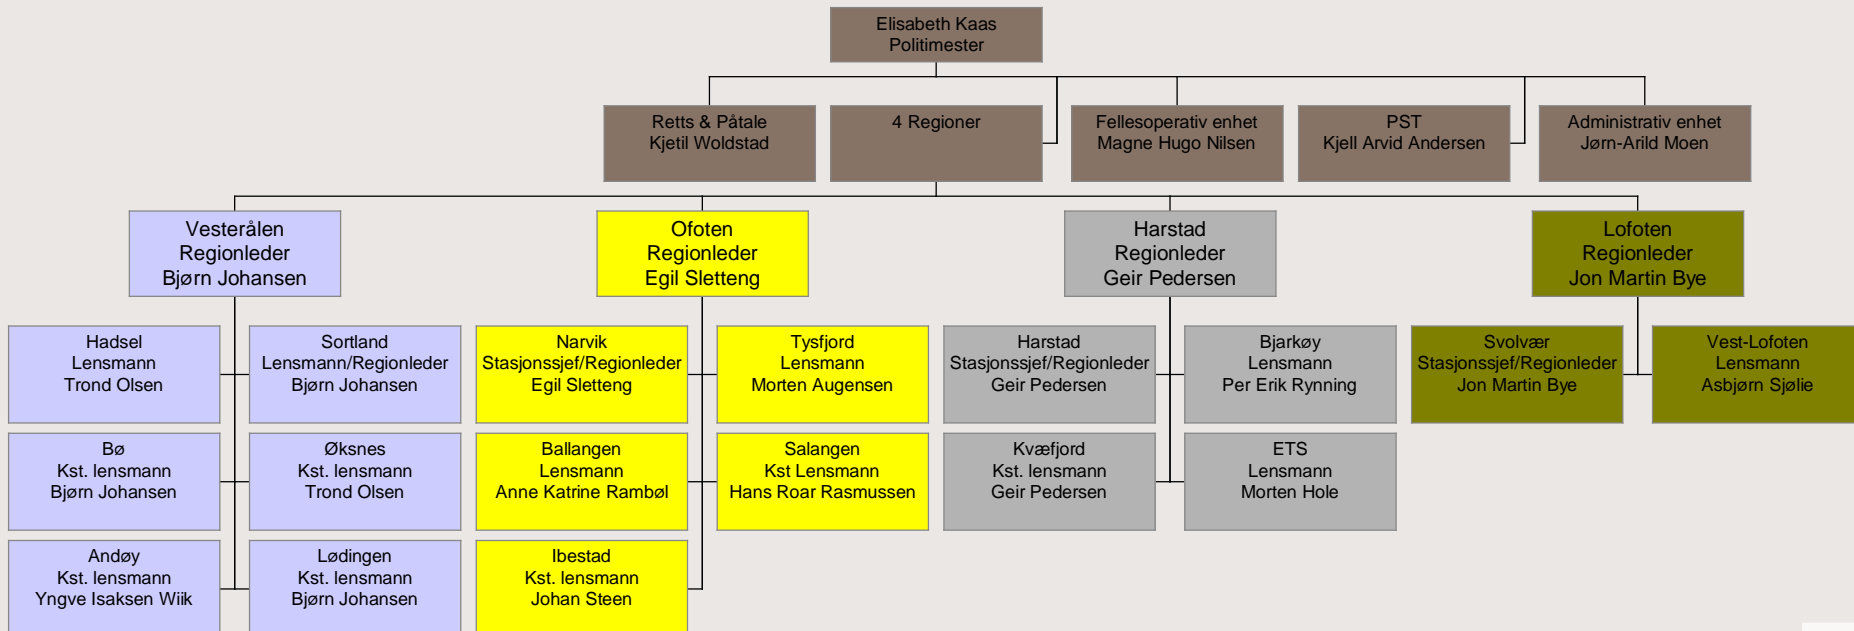

Ofoten regionråd 19.5.2011

Politiet i Ofoten

POLITIET

Midtre Hålogaland politidistrikt

Midtre Hålogaland politidistrikt

Innhold

- Organisering – etablering av regioner
- En driftsenhet i Ofoten – fire totalt i Midtre Hålogaland pd.
- Prioriterte aktiviteter
- Mål og resultat

- Politiet i Ofoten – felles rammer og mål

Midtre Hålogaland politidistrikt

Fakta politidistriktet

- Vel 116 000 innbyggere – størst tetthet i Nord-Norge
- 23 kommuner i Lofoten, Vesterålen, Sør-Troms og Ofoten
- Areal 11 600 km²
- God infrastruktur med vei, jernbane, hurtigbåter, fergesamband, flyplasser og Hurtigruten
- Største Schengenområde i landet - lengst kystlinje
- Mange redningsoppdrag i løpet av året
- To UEH-lag
- Narkotikagrupper med hunder
- Stort fokus på HMS-arbeid

POLITIET

Midtre Hålogaland politidistrikt

MIDTRE HÅLOGALAND POLITIDISTRIKT

ORGANISASJONSKART REGION OFOTEN

Regioner – hva blir endret?

- Felles mål, ressurs og personalstyring
- Hva er forventet gevinst?
 - Styrket beredskap – "trygghetsproduksjon" og publikumsservice
 - Styrket kapasitet på spesialområder
 - Styrket fleksibilitet ressursmessig
- Større krav til spisskompetanse
- Reduksjon i antall administrative stillinger