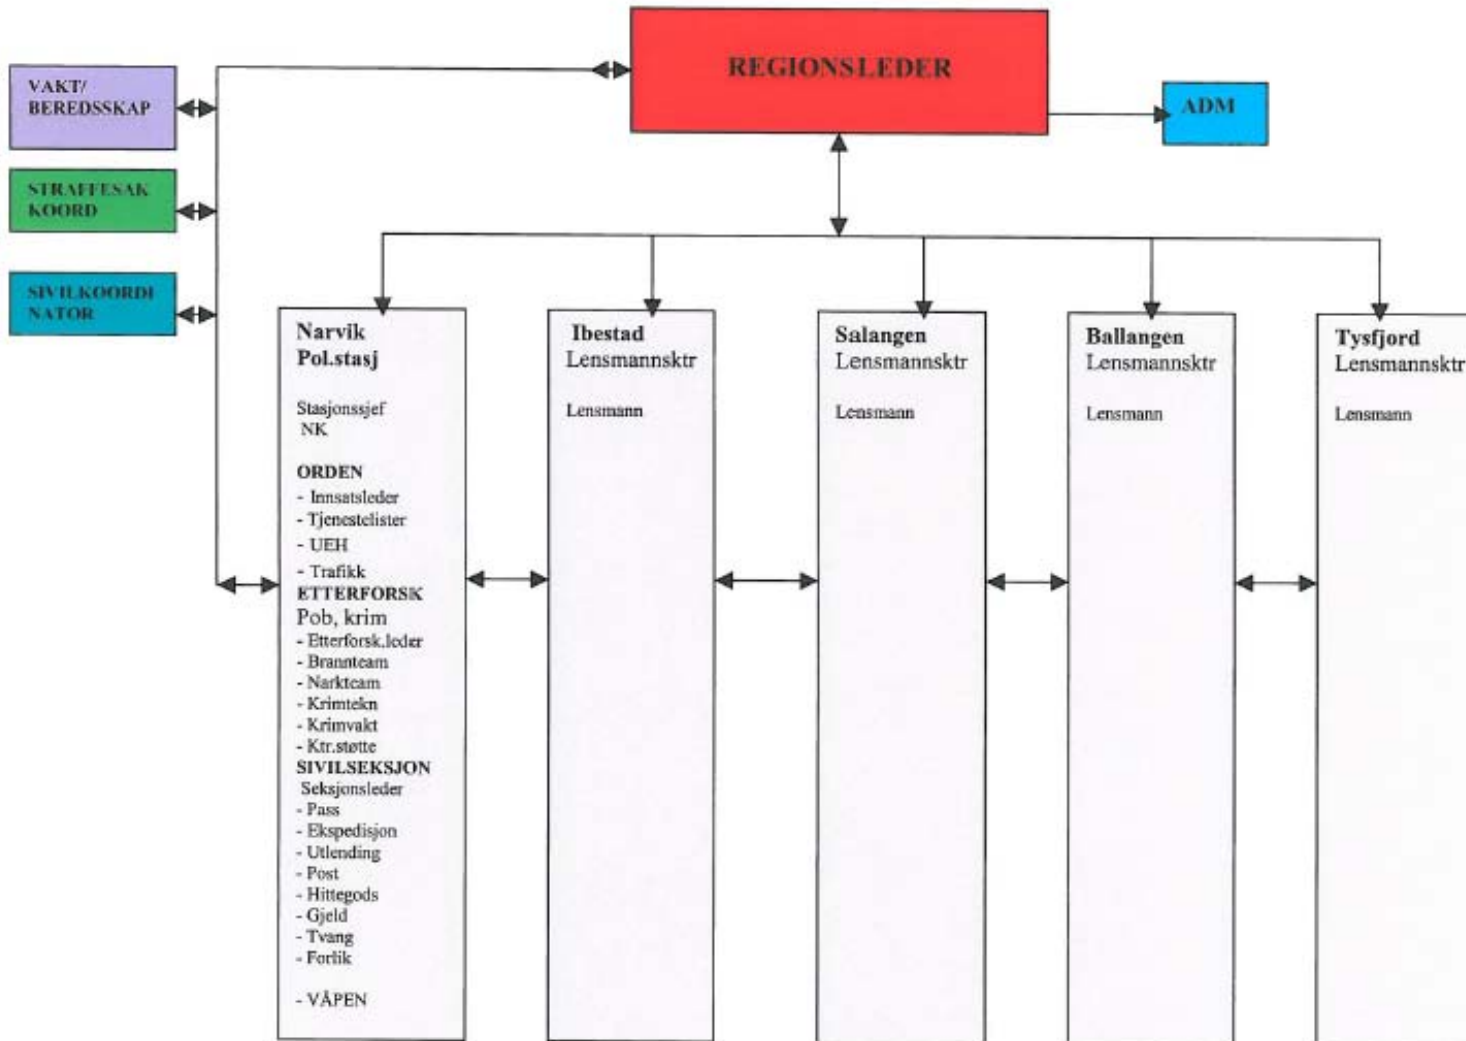

- Politiet i Ofoten – felles rammer og mål

Midtre Hålogaland politidistrikt

Fakta politidistriktet

- Vel 116 000 innbyggere – størst tetthet i Nord-Norge
- 23 kommuner i Lofoten, Vesterålen, Sør-Troms og Ofoten
- Areal 11 600 km²
- God infrastruktur med vei, jernbane, hurtigbåter, fergesamband, flyplasser og Hurtigruten
- Største Schengenområde i landet - lengst kystlinje
- Mange redningsoppdrag i løpet av året
- To UEH-lag
- Narkotikagrupper med hunder
- Stort fokus på HMS-arbeid

POLITIET

Midtre Hålogaland politidistrikt

MIDTRE HÅLOGALAND POLITIDISTRIKT

ORGANISASJONSKART REGION OFOTEN

Regioner – hva blir endret?

- Felles mål, ressurs og personalstyring
- Hva er forventet gevinst?
 - Styrket beredskap – "trygghetsproduksjon" og publikumsservice
 - Styrket kapasitet på spesialområder
 - Styrket fleksibilitet ressursmessig
- Større krav til spisskompetanse
- Reduksjon i antall administrative stillinger