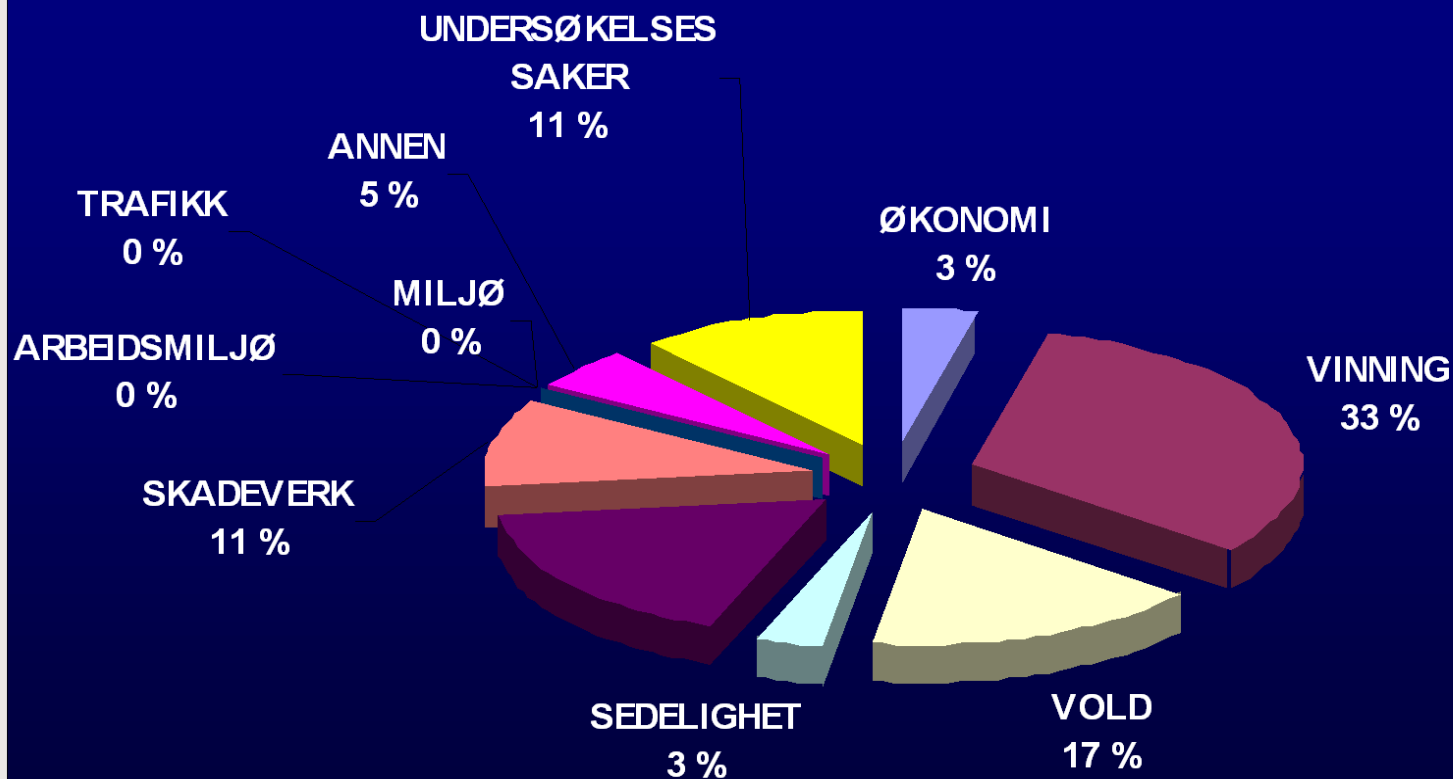

POLITIET

HVILKE "PROBLEMMOMRÅDER" HAR SAMARBEIDSREGIONENE

DIAGRAMMENE VISER %-VIS FORDELING AV FORBRYTELSER I SAMARBEIDSSOMRÅDENE.

Midtre Hålogaland politidistrikt

OFOTEN - FORBRYTELSER I ÅR